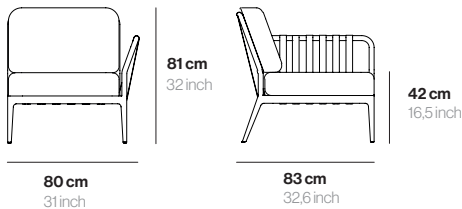

Detalles técnicos Technical details

MATERIAL Aluminio
PESO 19 Kg
UD. POR CAJA 1

MATERIAL Aluminum
WEIGHT 42 bs
U. PER BOX 1

Acabados Finishes

LACADO
Aluminio lacado

LACQUERED
Lacquered aluminium

Blanco
White