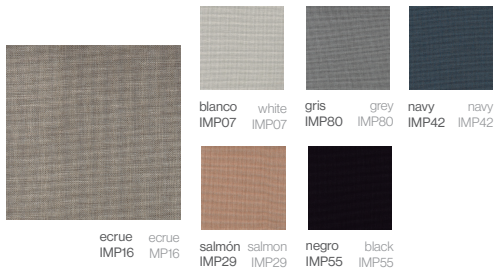

Crema
Cream

Gris
Grey

Chocolate
Chocolate

Olive
Olive

Negro
Black

Bronze
Bronze

Salmón
Salmon

Navy
Navy

Honey
Honey

Violeta
Violet

Pardo
Brown

Sky
Sky

Acolchado Cushion

CREVIN DOLCE

55%PP 38%PES 5%PU / Impermeable

CREVIN DOLCE

55%PP 38%PES 5%PU / Waterproof

CREVIN VITA

55%PP 38%PES 5%PU / Impermeable

CREVIN VITA

55%PP 38%PES 5%PU / Waterproof

AGORA PANAMA

100% Acrílico / Repele el agua

AGORA PANAMA