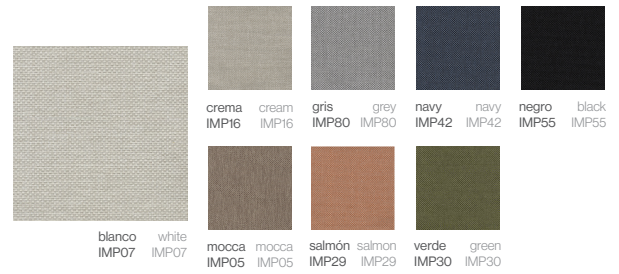

Crema
Cream

Gris
Grey

Chocolate
Chocolate

Olive
Olive

Negro
Black

Bronze
Bronze

Salmón
Salmon

Navy
Navy

Honey
Honey

Violeta
Violet

Pardo
Brown

Sky
Sky

Acolchado Cushion

CREVIN DOLCE

55%PP 38%PES 5%PU / Impermeable

CREVIN DOLCE

55%PP 38%PES 5%PU / Waterproof

CREVIN VITA

55%PP 38%PES 5%PU / Impermeable

CREVIN VITA

55%PP 38%PES 5%PU / Waterproof

AGORA PANAMA

100% Acrílico / Repele el agua

AGORA PANAMA